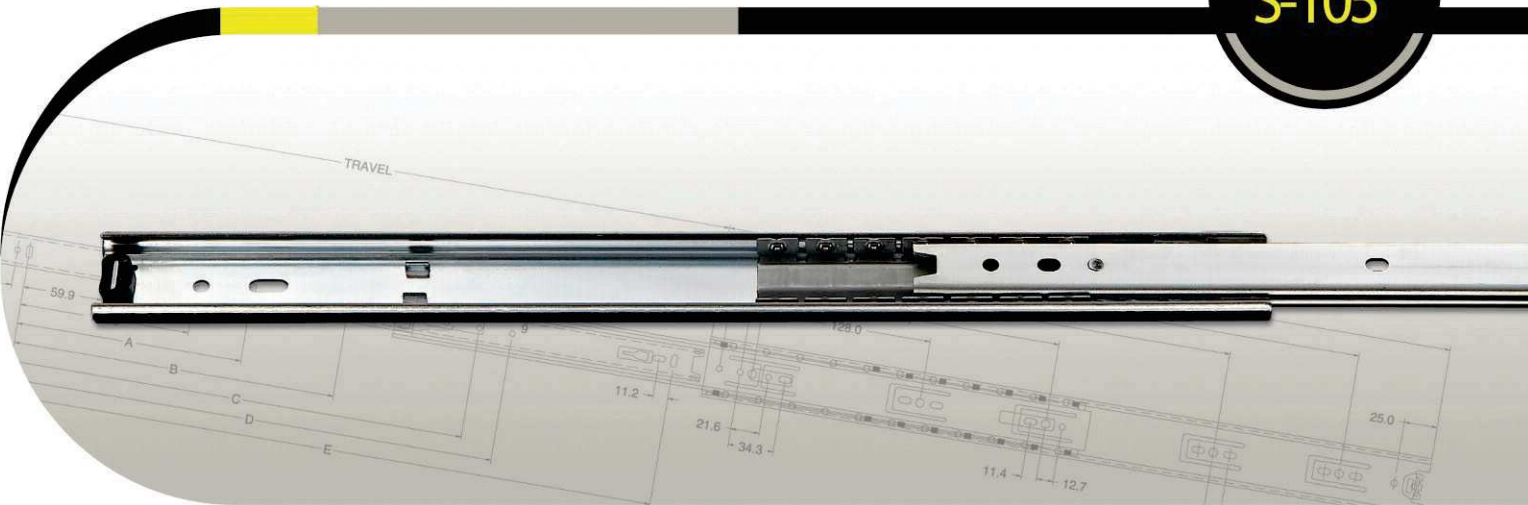

DESK & FILE DRAWER SLIDES

3/4 Extension Box Drawer Slide

(S-105)

Slide Length (Inches)	Slide Length ±0.3mm	TRAVEL ±3mm	S-105 SERIES HOLE POSITIONS(mm)							Load Rating (kg/pair)
			A	B	C	D	E	F	G	
8"	200	125	-	159.0	-	161.0	-	-	-	*
10"	250	175	-	209.0	-	211.0	-	-	-	*
12"	300	221	-	259.0	-	261.0	-	-	-	*
14"	350	263	-	309.0	-	311.0	-	-	-	*
16"	400	300	200.0	359.0	217.0	361.0	-	-	-	*
18"	450	338	225.0	409.0	242.5	411.0	-	-	-	*
20"	500	375	250.0	459.0	267.0	461.0	-	-	-	*
22"	550	413	275.0	509.0	292.5	511.0	-	-	-	*
24"	600	450	300.0	559.0	317.0	561.0	-	-	-	*