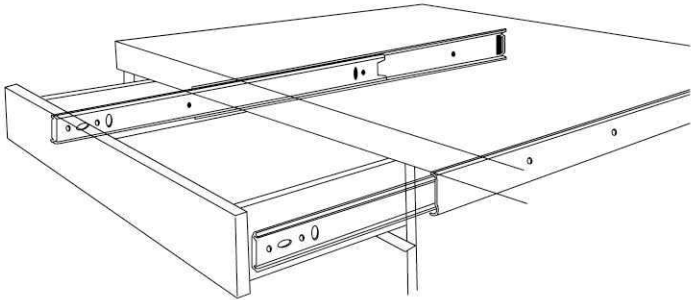

DESK & FILE DRAWER SLIDES

3/4 Extension Box Drawer Slide

(S-105)

Slide Length (Inches)	Slide Length ±0.3mm	TRAVEL ±3mm	S-105 SERIES HOLE POSITIONS(mm)							Load Rating (kg/pair)
			A	B	C	D	E	F	G	
8"	200	125	-	159.0	-	161.0	-	-	-	*
10"	250	175	-	209.0	-	211.0	-	-	-	*
12"	300	221	-	259.0	-	261.0	-	-	-	*
14"	350	263	-	309.0	-	311.0	-	-	-	*
16"	400	300	200.0	359.0	217.0	361.0	-	-	-	*
18"	450	338	225.0	409.0	242.5	411.0	-	-	-	*
20"	500	375	250.0	459.0	267.0	461.0	-	-	-	*
22"	550	413	275.0	509.0	292.5	511.0	-	-	-	*
24"	600	450	300.0	559.0	317.0	561.0	-	-	-	*