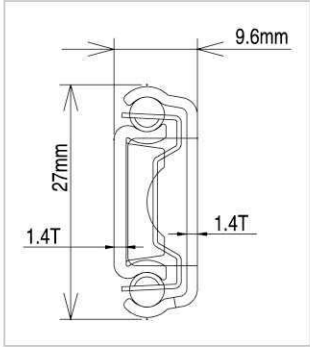

DESK & FILE DRAWER SLIDES

3/4 Extension Box Drawer Slide

(S-105)

Slide Length (Inches)	Slide Length ±0.3mm	TRAVEL ±3mm	S-105 SERIES HOLE POSITIONS(mm)							Load Rating (kg/pair)
			A	B	C	D	E	F	G	
8"	200	125	-	159.0	-	161.0	-	-	-	*
10"	250	175	-	209.0	-	211.0	-	-	-	*
12"	300	221	-	259.0	-	261.0	-	-	-	*
14"	350	263	-	309.0	-	311.0	-	-	-	*
16"	400	300	200.0	359.0	217.0	361.0	-	-	-	*
18"	450	338	225.0	409.0	242.5	411.0	-	-	-	*
20"	500	375	250.0	459.0	267.0	461.0	-	-	-	*
22"	550	413	275.0	509.0	292.5	511.0	-	-	-	*
24"	600	450	300.0	559.0	317.0	561.0	-	-	-	*