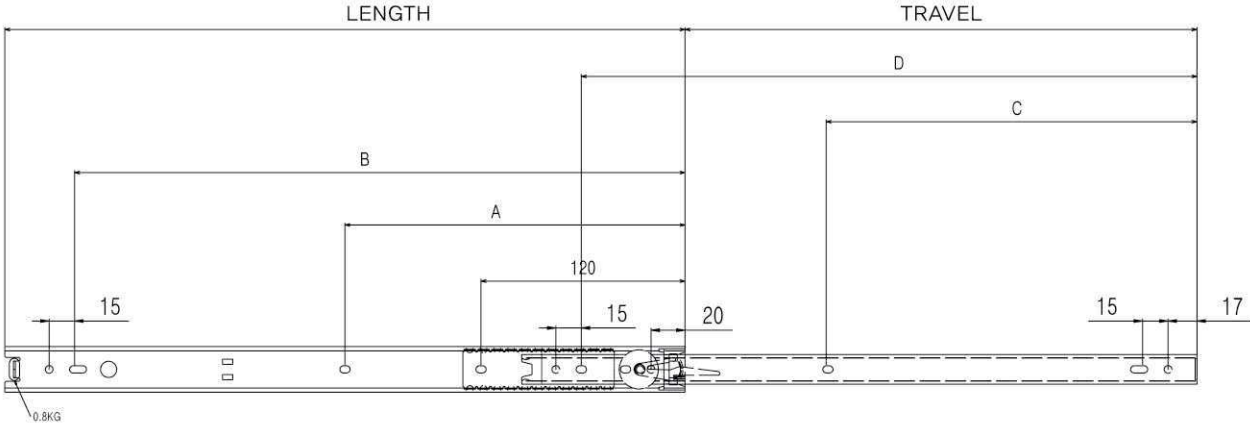

DESK & FILE DRAWER SLIDES

3/4 Extension Box Drawer Slide

(S-105)

Slide Length (Inches)	Slide Length ±0.3mm	TRAVEL ±3mm	S-105 SERIES HOLE POSITIONS(mm)							Load Rating (kg/pair)
			A	B	C	D	E	F	G	
8"	200	125	-	159.0	-	161.0	-	-	-	*
10"	250	175	-	209.0	-	211.0	-	-	-	*
12"	300	221	-	259.0	-	261.0	-	-	-	*
14"	350	263	-	309.0	-	311.0	-	-	-	*
16"	400	300	200.0	359.0	217.0	361.0	-	-	-	*
18"	450	338	225.0	409.0	242.5	411.0	-	-	-	*
20"	500	375	250.0	459.0	267.0	461.0	-	-	-	*
22"	550	413	275.0	509.0	292.5	511.0	-	-	-	*
24"	600	450	300.0	559.0	317.0	561.0	-	-	-	*