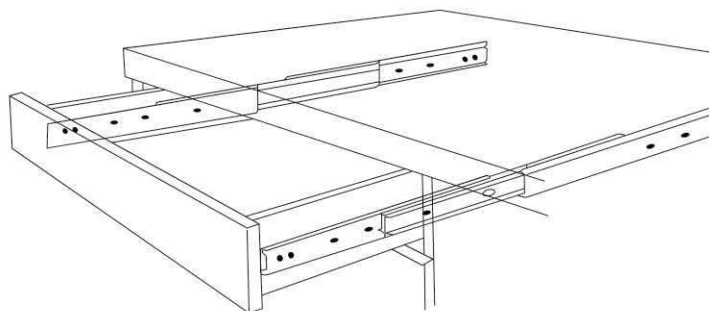

DESK & FILE DRAWER SLIDES

Full Extension Box & File Drawer Slide with Overtravel

D-401

(D-401)

Slide Length (Inches)	Slide Length ±0.3mm	TRAVEL ±1.5mm	D-401 SERIES HOLE POSITIONS(mm)							Load Rating (kg/pair)
			A	B	C	D	E	F	G	
12"	304.8	327	-	149.2	260.3	273.0	-	-	-	40.0
14"	355.6	378	-	200.0	311.1	323.8	-	-	-	39.0
16"	406.4	429	-	250.8	361.9	374.6	-	-	-	39.0
18"	457.2	479	212.7	301.6	412.7	425.4	-	-	-	38.0
20"	508.0	530	238.1	352.4	463.5	476.2	-	-	-	37.0
22"	558.8	581	263.5	403.2	514.3	527.0	-	-	-	36.0
24"	609.6	632	288.9	454.0	565.1	577.8	-	-	-	35.0
26"	660.4	683	314.3	504.8	615.9	628.6	-	-	-	34.0
28"	711.2	733	339.7	555.6	660.7	679.4	-	-	-	33.0