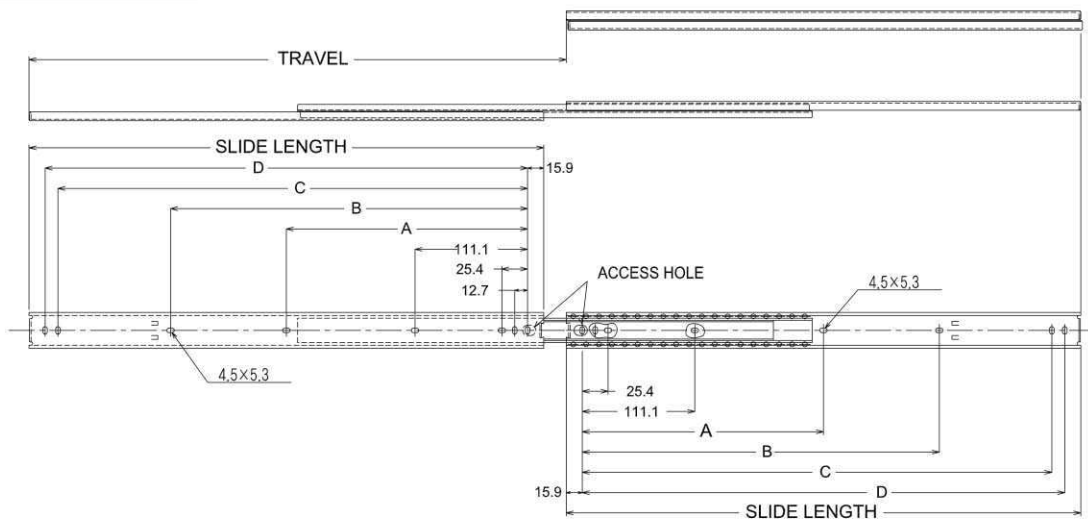

DESK & FILE DRAWER SLIDES

Full Extension Box & File Drawer Slide with Overtravel

D-401

(D-401)

Slide Length (Inches)	Slide Length ±0.3mm	TRAVEL ±1.5mm	D-401 SERIES HOLE POSITIONS(mm)							Load Rating (kg/pair)
			A	B	C	D	E	F	G	
12"	304.8	327	-	149.2	260.3	273.0	-	-	-	40.0
14"	355.6	378	-	200.0	311.1	323.8	-	-	-	39.0
16"	406.4	429	-	250.8	361.9	374.6	-	-	-	39.0
18"	457.2	479	212.7	301.6	412.7	425.4	-	-	-	38.0
20"	508.0	530	238.1	352.4	463.5	476.2	-	-	-	37.0
22"	558.8	581	263.5	403.2	514.3	527.0	-	-	-	36.0
24"	609.6	632	288.9	454.0	565.1	577.8	-	-	-	35.0
26"	660.4	683	314.3	504.8	615.9	628.6	-	-	-	34.0
28"	711.2	733	339.7	555.6	660.7	679.4	-	-	-	33.0