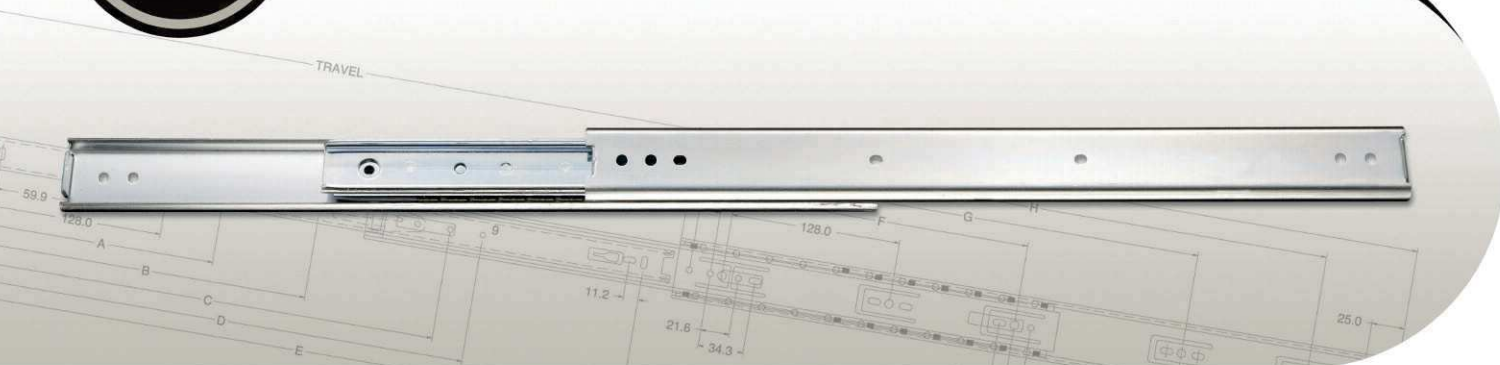

DESK & FILE DRAWER SLIDES

Full Extension Box & File Drawer Slide with Overtravel

D-401

(D-401)

Slide Length (Inches)	Slide Length ±0.3mm	TRAVEL ±1.5mm	D-401 SERIES HOLE POSITIONS(mm)							Load Rating (kg/pair)
			A	B	C	D	E	F	G	
12"	304.8	327	-	149.2	260.3	273.0	-	-	-	40.0
14"	355.6	378	-	200.0	311.1	323.8	-	-	-	39.0
16"	406.4	429	-	250.8	361.9	374.6	-	-	-	39.0
18"	457.2	479	212.7	301.6	412.7	425.4	-	-	-	38.0
20"	508.0	530	238.1	352.4	463.5	476.2	-	-	-	37.0
22"	558.8	581	263.5	403.2	514.3	527.0	-	-	-	36.0
24"	609.6	632	288.9	454.0	565.1	577.8	-	-	-	35.0
26"	660.4	683	314.3	504.8	615.9	628.6	-	-	-	34.0
28"	711.2	733	339.7	555.6	660.7	679.4	-	-	-	33.0