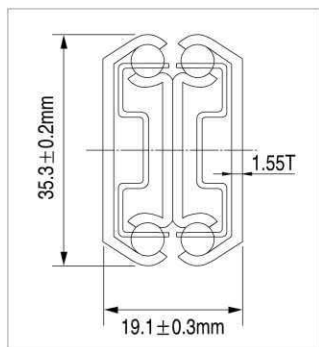

DESK & FILE DRAWER SLIDES

Full Extension Box & File Drawer Slide with Overtravel

D-401

(D-401)

Slide Length (Inches)	Slide Length ±0.3mm	TRAVEL ±1.5mm	D-401 SERIES HOLE POSITIONS(mm)							Load Rating (kg/pair)
			A	B	C	D	E	F	G	
12"	304.8	327	-	149.2	260.3	273.0	-	-	-	40.0
14"	355.6	378	-	200.0	311.1	323.8	-	-	-	39.0
16"	406.4	429	-	250.8	361.9	374.6	-	-	-	39.0
18"	457.2	479	212.7	301.6	412.7	425.4	-	-	-	38.0
20"	508.0	530	238.1	352.4	463.5	476.2	-	-	-	37.0
22"	558.8	581	263.5	403.2	514.3	527.0	-	-	-	36.0
24"	609.6	632	288.9	454.0	565.1	577.8	-	-	-	35.0
26"	660.4	683	314.3	504.8	615.9	628.6	-	-	-	34.0
28"	711.2	733	339.7	555.6	660.7	679.4	-	-	-	33.0