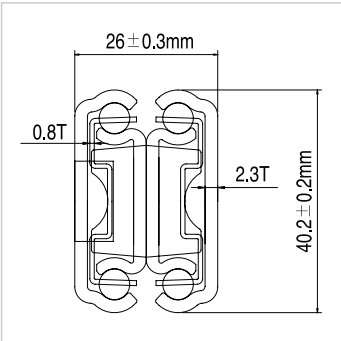

HEAVY DUTY DESK & FILE DRAWER SLIDES

Full Extension Box & File Drawer Slide with Overtravel

D-404

(D-404)

Slide Length (Inches)	Slide Length ± 0.5mm	TRAVEL ± 5mm	D-404 SERIES HOLE POSITIONS(mm)							Load Rating (kg/pair)
			A	B	C	D	E	F	G	
12"	304.8	341	-	-	-	216.3	-	-	-	*
14"	355.6	392	-	-	-	267.1	-	-	-	*
16"	406.4	442	-	-	-	317.9	-	-	-	*
18"	457.2	493	-	-	-	368.7	-	-	-	*
20"	508.0	544	-	-	-	419.5	-	-	-	*
22"	558.8	594	-	-	-	470.3	-	-	-	*
24"	609.6	646	-	-	-	521.1	-	-	-	*
26"	660.4	696	-	-	-	571.9	-	-	-	*
28"	711.2	747	-	-	-	622.7	-	-	-	*
30"	762	798	600	-	-	673.5	-	-	-	*
32"	812.8	849	600	-	-	724.3	-	-	-	*