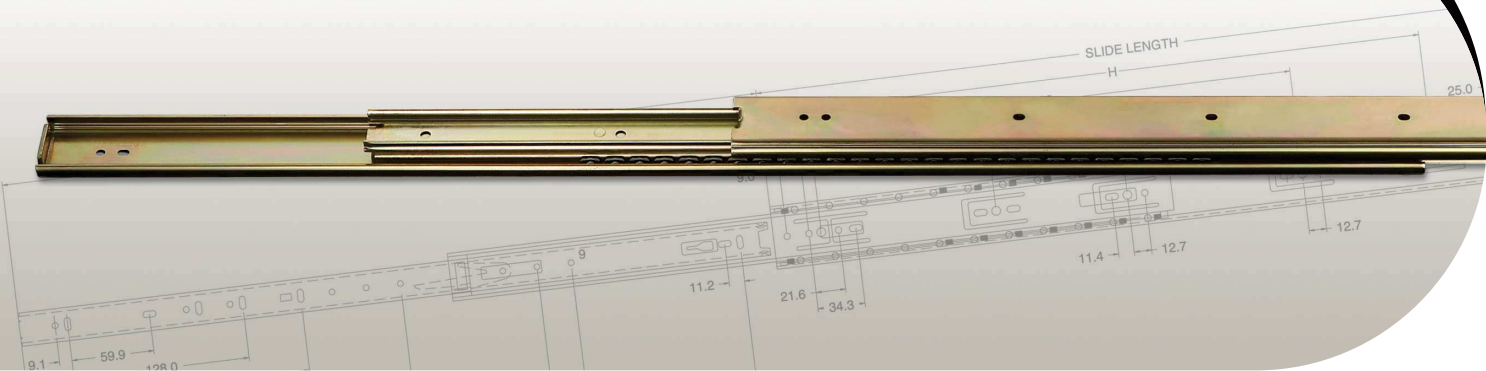

HEAVY DUTY DESK & FILE DRAWER SLIDES

Full Extension Box & File Drawer Slide with Overtravel

D-404

(D-404)

Slide Length (Inches)	Slide Length ± 0.5mm	TRAVEL ± 5mm	D-404 SERIES HOLE POSITIONS(mm)							Load Rating (kg/pair)
			A	B	C	D	E	F	G	
12"	304.8	341	-	-	-	216.3	-	-	-	*
14"	355.6	392	-	-	-	267.1	-	-	-	*
16"	406.4	442	-	-	-	317.9	-	-	-	*
18"	457.2	493	-	-	-	368.7	-	-	-	*
20"	508.0	544	-	-	-	419.5	-	-	-	*
22"	558.8	594	-	-	-	470.3	-	-	-	*
24"	609.6	646	-	-	-	521.1	-	-	-	*
26"	660.4	696	-	-	-	571.9	-	-	-	*
28"	711.2	747	-	-	-	622.7	-	-	-	*
30"	762	798	600	-	-	673.5	-	-	-	*
32"	812.8	849	600	-	-	724.3	-	-	-	*