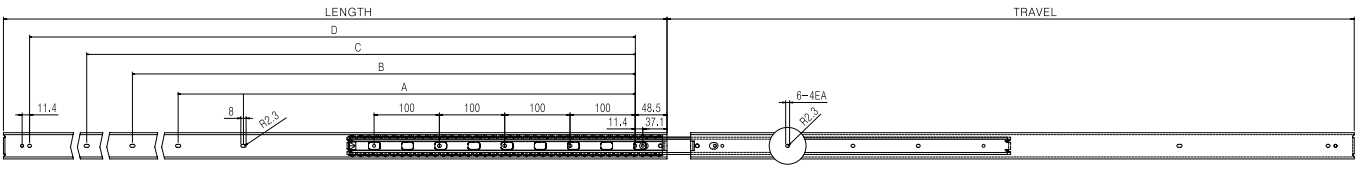

HEAVY DUTY DESK & FILE DRAWER SLIDES

Full Extension Box & File Drawer Slide with Overtravel

D-404

(D-404)

Slide Length (Inches)	Slide Length ± 0.5mm	TRAVEL ± 5mm	D-404 SERIES HOLE POSITIONS(mm)							Load Rating (kg/pair)
			A	B	C	D	E	F	G	
12"	304.8	341	-	-	-	216.3	-	-	-	*
14"	355.6	392	-	-	-	267.1	-	-	-	*
16"	406.4	442	-	-	-	317.9	-	-	-	*
18"	457.2	493	-	-	-	368.7	-	-	-	*
20"	508.0	544	-	-	-	419.5	-	-	-	*
22"	558.8	594	-	-	-	470.3	-	-	-	*
24"	609.6	646	-	-	-	521.1	-	-	-	*
26"	660.4	696	-	-	-	571.9	-	-	-	*
28"	711.2	747	-	-	-	622.7	-	-	-	*
30"	762	798	600	-	-	673.5	-	-	-	*
32"	812.8	849	600	-	-	724.3	-	-	-	*