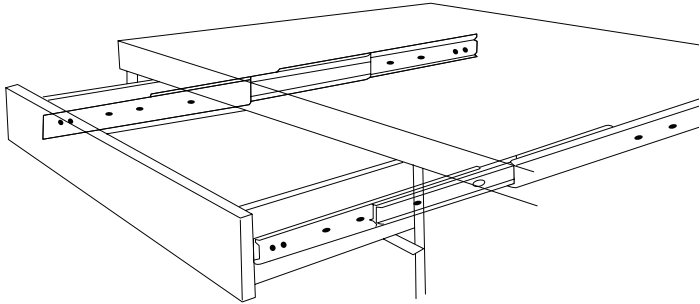

HEAVY DUTY DESK & FILE DRAWER SLIDES

Full Extension Box & File Drawer Slide with Overtravel

D-404

(D-404)

Slide Length (Inches)	Slide Length ± 0.5mm	TRAVEL ± 5mm	D-404 SERIES HOLE POSITIONS(mm)							Load Rating (kg/pair)
			A	B	C	D	E	F	G	
12"	304.8	341	-	-	-	216.3	-	-	-	*
14"	355.6	392	-	-	-	267.1	-	-	-	*
16"	406.4	442	-	-	-	317.9	-	-	-	*
18"	457.2	493	-	-	-	368.7	-	-	-	*
20"	508.0	544	-	-	-	419.5	-	-	-	*
22"	558.8	594	-	-	-	470.3	-	-	-	*
24"	609.6	646	-	-	-	521.1	-	-	-	*
26"	660.4	696	-	-	-	571.9	-	-	-	*
28"	711.2	747	-	-	-	622.7	-	-	-	*
30"	762	798	600	-	-	673.5	-	-	-	*
32"	812.8	849	600	-	-	724.3	-	-	-	*